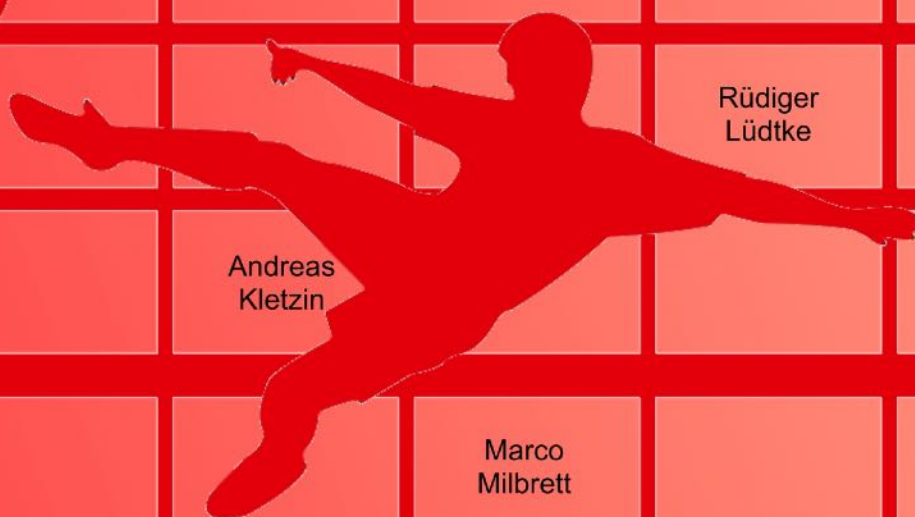

SUPPORTERS 1894

ABWEHR

MITTELFELD

ANGRIFF

	Jens Steinleger	Thorsten Jürs			Ünal Cabikli
		Autohaus Fischer Kay Fischer		Lutz Blödorn	Manfred Feige
	Walter-Wolfgang Baufeld		Ursula Langhein	Nadine-Isabell Langhein	
Norddeutsche Fitness Akademie Arne Beyer	Eiscafe-Bistro Cappucino	L+L Werbung			Hanse Merkur Versicherung Frank Daniels
Ulrike Feige	Tobias Bandke			Frank Horstmann	
		Lennart Blödorn	Thomas Langhein	Annika Fürhoff	
Allfinanz DVAG René B. Sixt				Rüdiger Lüdtko	
Wolfgang Böhme		Andreas Kletzin			Roy Götze
Guido Bartz			Marco Milbrett		Dieter Werner
	Achim Langhein	David Yannai		Dirk Blödorn	
		Maik Koschnick			
Michael Kotsimbos			Heinz Kollmeier