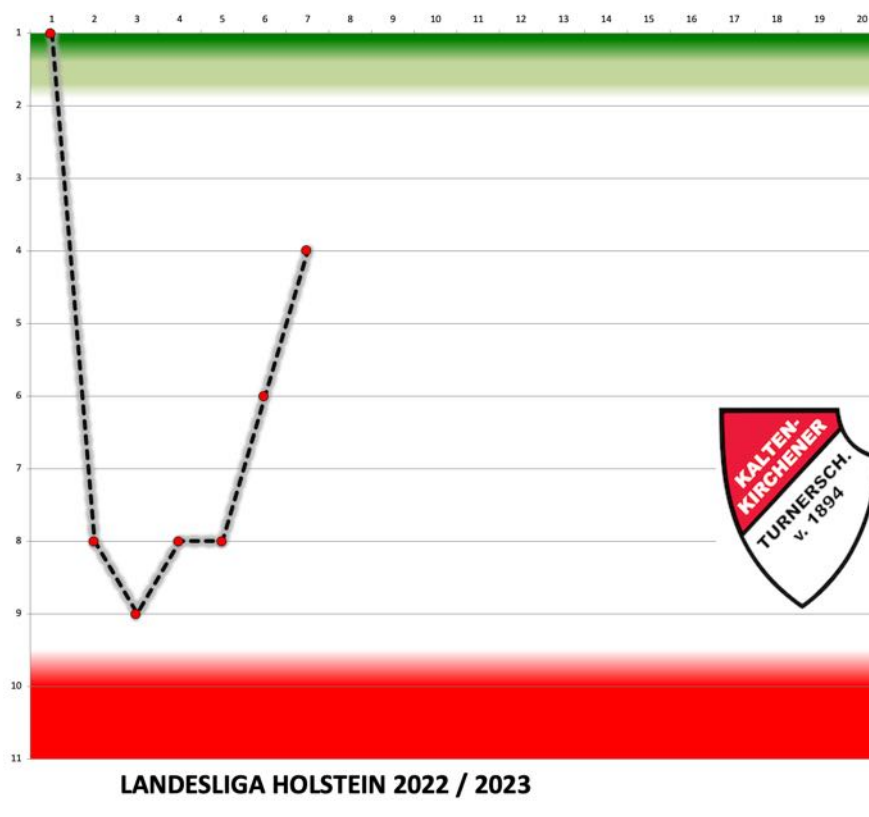

KT 1.Herren

... Saison 2022 / 2023

Erfolgsbilanz:

7 Spiele 4 Siege 1 Unentschieden 2 Niederlagen
17 Tore (Schnitt 2,4), 12 Gegentore (Schnitt 1,7)

Höchster Sieg

5:1 Breitenfelder SV

Höchste Niederlage

0:4 Eutin 08

Beste Platzierung:

1

Schlechteste Platzierung:

9

Fleißigste Spieler:

Ben Mügge (628 Minuten)

Torgefährlichste Spieler:

Finn Rerop (6)

Fairplay Statistik:

12 Gelbe / 1 Gelbrote / 1 rote Karte

Sonstiges:

Es wurden insgesamt 22 Spieler eingesetzt
Der jüngste Spieler war Timo Jung (18)
Der älteste Spieler war Daniel Buhrke (30)
Die kürzeste Einsatzzeit Ivo Bendowski (4 Min.)
Die meisten Einwechslungen Khodeda (4)
Die meisten Auswechslungen Nidal Cicek (4)
Durchschnittsalter aller eingesetzten Spieler 24,3

FORMKURVE TABELLENPLATZIERUNG

LANDESLIGA HOLSTEIN 2022 / 2023